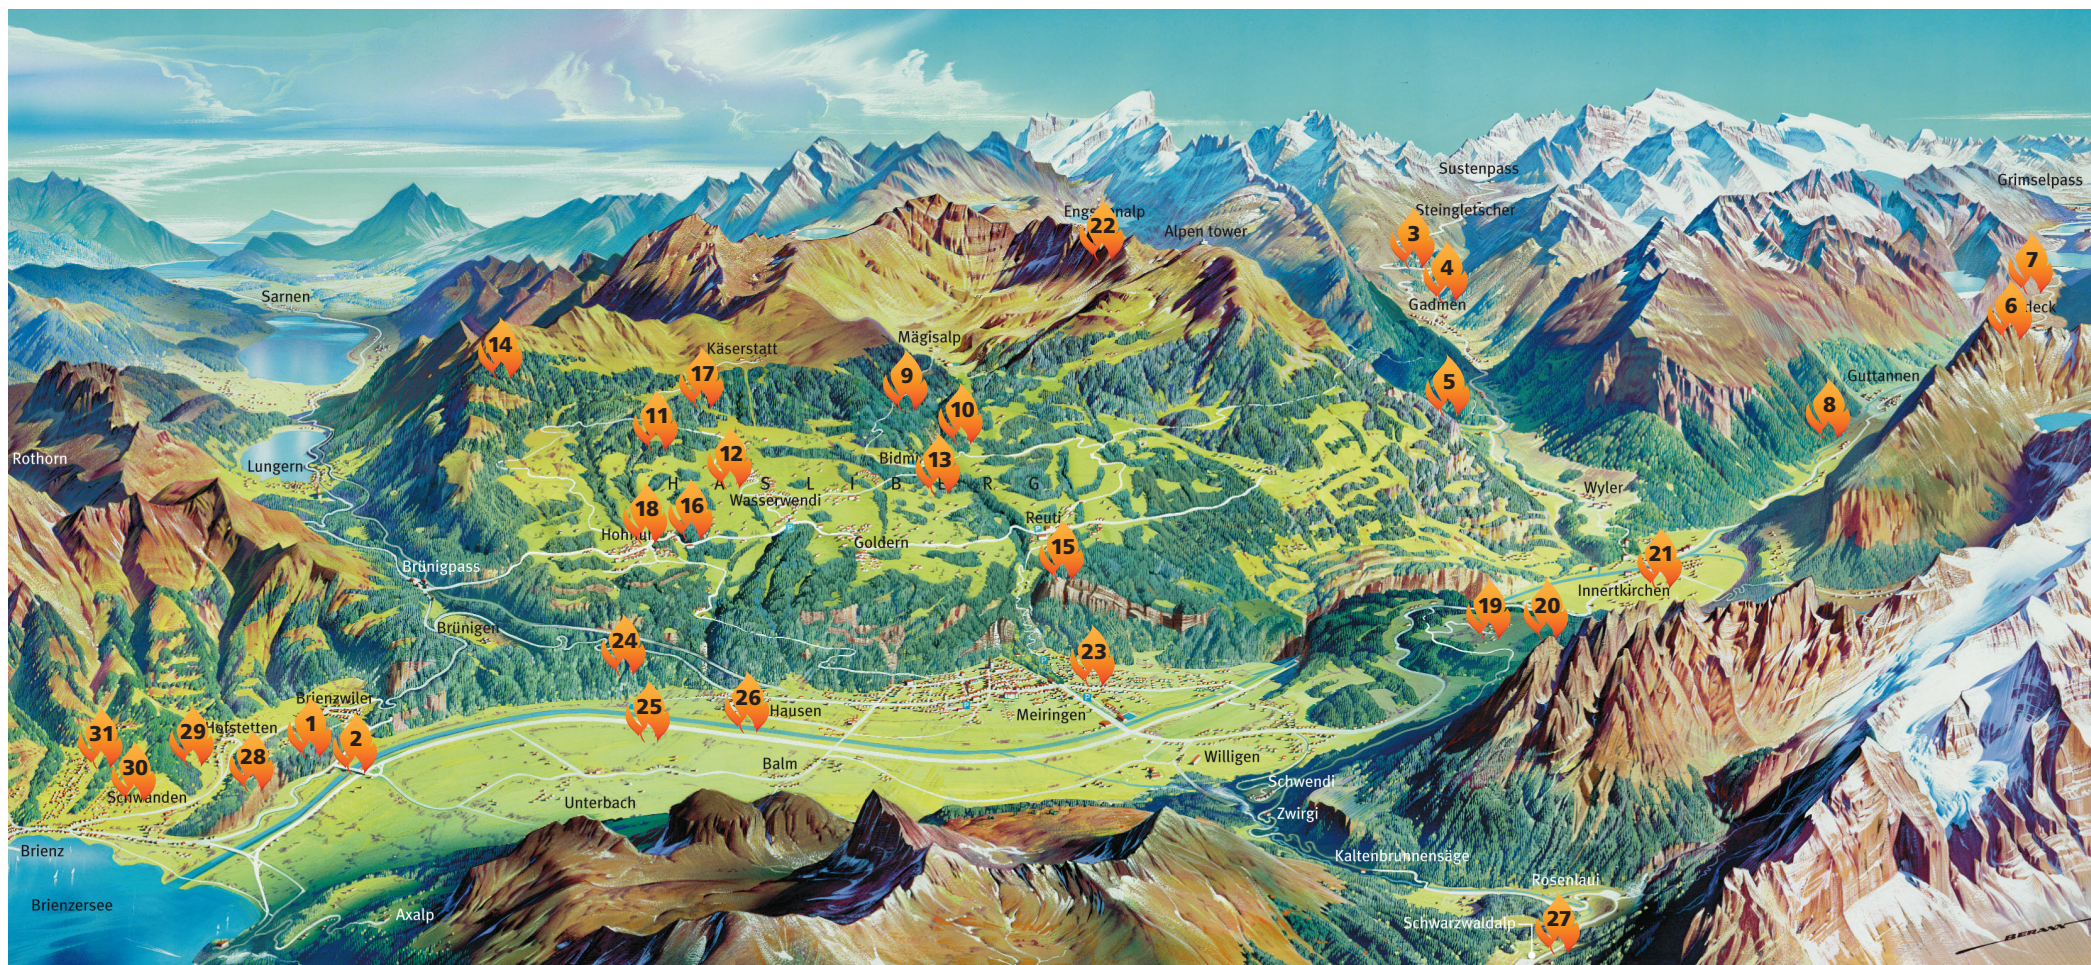

Grillstellen im Haslital

Brienzwiler

1. Doggelerwald
2. Freilichtmuseum, Eingang Ost

Gadmen

3. Säumerweg unterhalb Steingletscher
4. Schwarzenbrunnen, Obermad
5. Kreuzplatti, Richtung Staldi, Nessental

Guttannen

6. Säumerweg/Kristallweg, Handegg
7. Räterichsboden, bei der Staumauer
8. Wiisstanni

Hasliberg

9. Muggestutz Zwergenweg Mägisalp – Bidmi
10. Muggestutz Zwergenweg Mägisalp – Bidmi
11. Muggestutz Zwergenweg Käserstatt – Lischen
12. Muggestutz Zwergenweg Käserstatt – Lischen
13. Zwergenspielplatz Bidmi
14. Käserstatt-Gibel (Reka Rastplatz)
15. Griniwald, Hasliberg Reuti
16. Beutefluch, Panoramaweg, Wasserwendi-Hohfluh
17. Alpbrücke (Wanderweg Käserstatt)
18. Hasliberg Hohfluh, Spielplatz Ahoren

Innertkirchen

19. Nähe Eingang Aareschlucht Ost
20. Ur der Egg, Wyler (Sämis Säumerpfad)
21. Brätelstelle vis à vis KWO Hauptgebäude
22. Engstlenalp

Meiringen/Schattenhalb

23. Burg Resti
24. Paradiesli, Hohfluhstrasse
25. Funtenensee
26. Funtenenstrasse
27. Rosenloui, Broch

Hofstetten

28. Freilichtmuseum Ballenberg, Eingang West
29. Spielplatz

Schwanden

30. Oberschwanden
31. Schwanderbedli